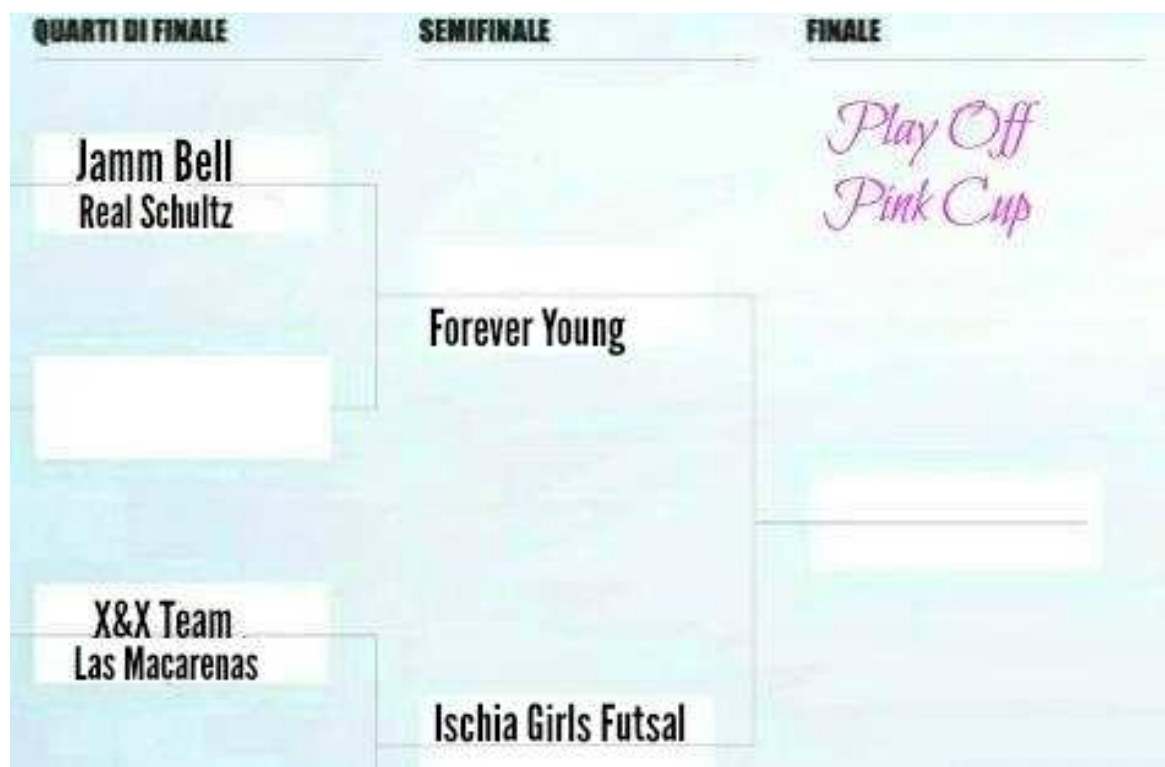

Miglior Portiere

Media 7,83 **MAZZELLA (ISCHIA GIRLS FUTSAL)**
 Media 7,56 **PORTOGHESE (FOREVER YOUNG)**
 Media 7,29 **FALLEA (JAMM BELL)**
 Media 7,11 **PRAGLIOLA (X&X TEAM)**
 Media 6,78 **VACCARO (LAS MACARENAS)**

Calciatore Panini

Vota sul sito www.sietten.com il tuo calciatore preferito inserendo il suo nome e cognome.

CLASSIFICA PROVVISORIA

261 voti **Scanu (Real Shultz)**
 250 voti **Ceglia R. (Jamm Bell)**
 179voti **Polverino S. (Jamm Bell)**
 176 voti **Anastasio (Real Shultz)**
 60 voti **Fрати (Ischia Girls Futsal)**

**HAI BISOGNO DI UNA FORNITURA
PER LA TUA SQUADRA?**

Contatta il 3496469698

BEST PLAYER OF THE MATCH

TABELLONE PLAY OFF

Le Vincitrici

REGULAR SEASON

Forever Young

MIGLIOR PORTIERE